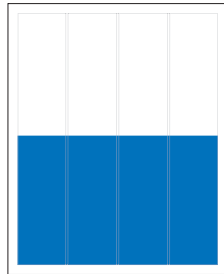

1. Full Page
W:18.46cm x H:26cm

2. A 1/2 Page
W:18.46cm x H:12.8cm

2. B 1/2 Page Column
W:9cm x H:26cm

3. A 1/4 Page
W:9cm x H:12.8cm

3. B 1/4 Page Row
W:18.46cm x H:6.2cm

3. C 1/4 Page Column
W:4.3cm x H:26cm

4. A 1/8 Page
W:9cm x H:6.2cm

4. B 1/8 Page Row
W:18.46cm x H:3.1cm

5. A Front Page Banner
W:18.46cm x H:5cm

5. B Front Page Banner
W:18.46cm x H:3.1cm

5. C Front Page Banner
W:9cm x H:1.5cm

6. A Top Banner
W:39.46cm x H:1.5cm