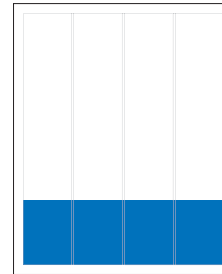

1. Full Page
W:18.46cm x H:26cm

2. A 1/2 Page
W:18.46cm x H:12.8cm

2. B 1/2 Page Column
W:9cm x H:26cm

3. A 1/4 Page
W:9cm x H:12.8cm

3. B 1/4 Page Row
W:18.46cm x H:6.2cm

3. C 1/4 Page Column
W:4.3cm x H:26cm

4. A 1/8 Page
W:9cm x H:6.2cm

4. B 1/8 Page Row
W:18.46cm x H:3.1cm

5. A Front Page Banner
W:18.46cm x H:5cm

5. B Front Page Banner
W:18.46cm x H:3.1cm

5. C Front Page Banner
W:9cm x H:1.5cm

6. A Top Banner
W:39.46cm x H:1.5cm