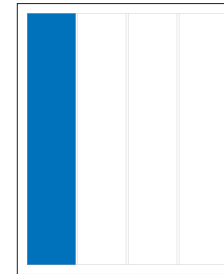

1. Full Page
W:18.46cm x H:26cm

2. A 1/2 Page
W:18.46cm x H:12.8cm

2. B 1/2 Page Column
W:9cm x H:26cm

3. A 1/4 Page
W:9cm x H:12.8cm

3. B 1/4 Page Row
W:18.46cm x H:6.2cm

3. C 1/4 Page Column
W:4.3cm x H:26cm

4. A 1/8 Page
W:9cm x H:6.2cm

4. B 1/8 Page Row
W:18.46cm x H:3.1cm

5. A Front Page Banner
W:18.46cm x H:5cm

5. B Front Page Banner
W:18.46cm x H:3.1cm

5. C Front Page Banner
W:9cm x H:1.5cm

6. A Top Banner
W:39.46cm x H:1.5cm