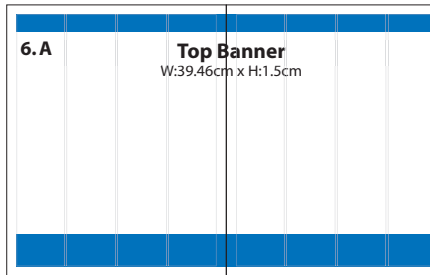

1. Full Page
W:18.46cm x H:26cm

2. A 1/2 Page
W:18.46cm x H:12.8cm

2. B 1/2 Page Column
W:9cm x H:26cm

3. A 1/4 Page
W:9cm x H:12.8cm

3. B 1/4 Page Row
W:18.46cm x H:6.2cm

3. C 1/4 Page Column
W:4.3cm x H:26cm

4. A 1/8 Page
W:9cm x H:6.2cm

4. B 1/8 Page Row
W:18.46cm x H:3.1cm

5. A Front Page Banner
W:18.46cm x H:5cm

5. B Front Page Banner
W:18.46cm x H:3.1cm

5. C Front Page Banner
W:9cm x H:1.5cm

6. A Top Banner
W:39.46cm x H:1.5cm