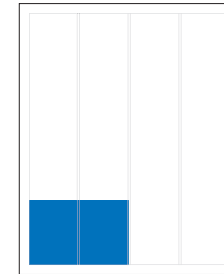

1. Full Page
W:18.46cm x H:26cm

2. A 1/2 Page
W:18.46cm x H:12.8cm

2. B 1/2 Page Column
W:9cm x H:26cm

3. A 1/4 Page
W:9cm x H:12.8cm

3. B 1/4 Page Row
W:18.46cm x H:6.2cm

3. C 1/4 Page Column
W:4.3cm x H:26cm

4. A 1/8 Page
W:9cm x H:6.2cm

4. B 1/8 Page Row
W:18.46cm x H:3.1cm

5. A Front Page Banner
W:18.46cm x H:5cm

5. B Front Page Banner
W:18.46cm x H:3.1cm

5. C Front Page Banner
W:9cm x H:1.5cm

6. A Top Banner
W:39.46cm x H:1.5cm