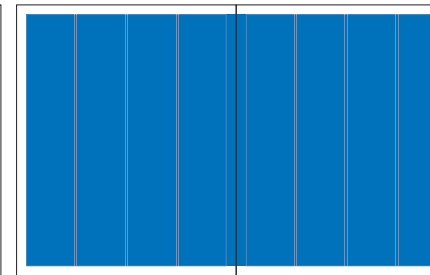

1. Full Page
W:18.46cm x H:26cm

2. A 1/2 Page
W:18.46cm x H:12.8cm

2. B 1/2 Page Column
W:9cm x H:26cm

3. A 1/4 Page
W:9cm x H:12.8cm

3. B 1/4 Page Row
W:18.46cm x H:6.2cm

3. C 1/4 Page Column
W:4.3cm x H:26cm

4. A 1/8 Page
W:9cm x H:6.2cm

4. B 1/8 Page Row
W:18.46cm x H:3.1cm

5. A Front Page Banner
W:18.46cm x H:5cm

5. B Front Page Banner
W:18.46cm x H:3.1cm

5. C Front Page Banner
W:9cm x H:1.5cm

6. A Top Banner
W:39.46cm x H:1.5cm