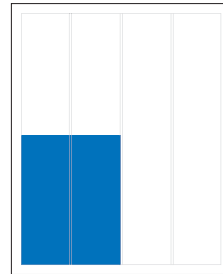

1. Full Page
W:18.46cm x H:26cm

2. A 1/2 Page
W:18.46cm x H:12.8cm

2. B 1/2 Page Column
W:9cm x H:26cm

3. A 1/4 Page
W:9cm x H:12.8cm

3. B 1/4 Page Row
W:18.46cm x H:6.2cm

3. C 1/4 Page Column
W:4.3cm x H:26cm

4. A 1/8 Page
W:9cm x H:6.2cm

4. B 1/8 Page Row
W:18.46cm x H:3.1cm

5. A Front Page Banner
W:18.46cm x H:5cm

5. B Front Page Banner
W:18.46cm x H:3.1cm

5. C Front Page Banner
W:9cm x H:1.5cm

6. A Top Banner
W:39.46cm x H:1.5cm