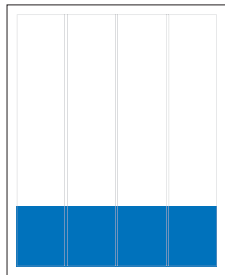

1. Full Page
W:18.46cm x H:26cm

2. A 1/2 Page
W:18.46cm x H:12.8cm

2. B 1/2 Page Column
W:9cm x H:26cm

3. A 1/4 Page
W:9cm x H:12.8cm

3. B 1/4 Page Row
W:18.46cm x H:6.2cm

3. C 1/4 Page Column
W:4.3cm x H:26cm

4. A 1/8 Page
W:9cm x H:6.2cm

4. B 1/8 Page Row
W:18.46cm x H:3.1cm

5. A Front Page Banner
W:18.46cm x H:5cm

5. B Front Page Banner
W:18.46cm x H:3.1cm

5. C Front Page Banner
W:9cm x H:1.5cm

6. A Top Banner
W:39.46cm x H:1.5cm